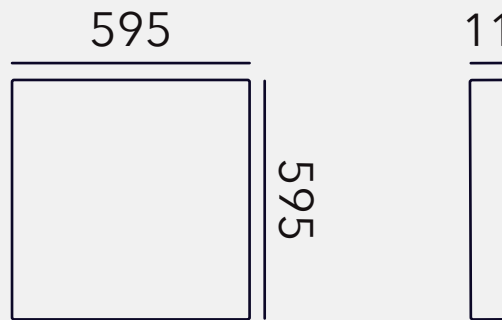

VÕIMALUSED

Valgusti nurga muutmine

Ei

Hämarдатav

1-10V / TRIAC / DALI

MÕÕDUD

Pikkus (mm)

595 mm

Laius (mm)

595 mm

Kõrgus (mm)

11 mm

TEHNILINE JOONIS