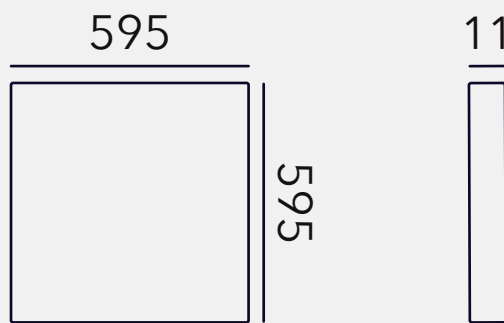

VÕIMALUSED

Valgusti nurga muutmine

Ei

Hämarдатav

1-10V / TRIAC / DALI

MÕÕDUD

Pikkus (mm)

595 mm

Laius (mm)

595 mm

Kõrgus (mm)

11 mm

TEHNILINE JOONIS